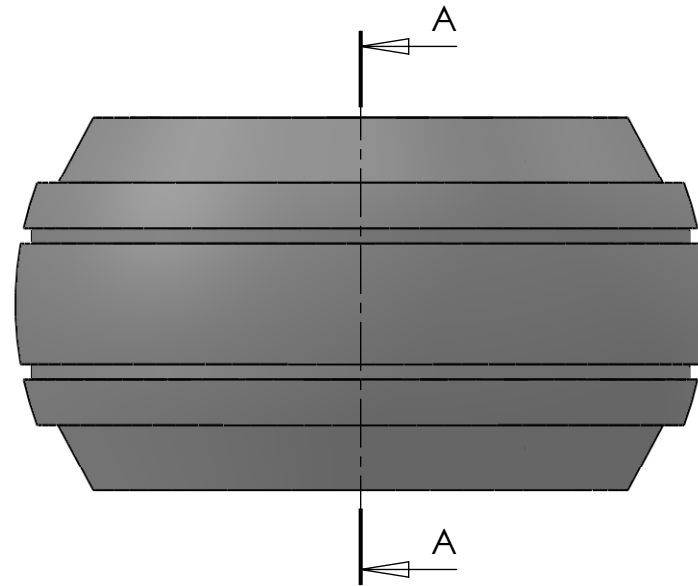

SECTION A-A  
SCALE 1 : 1.5

DWG NR / NAME: <b>M17-267-88 / Ball with Rollers</b>					BATCH NR:		 <b>Jefa Rudder</b> SYSTEMS JEFA MARINE A/S NIMBUSVEJ 2 2670 GREVE. DENMARK Tlf: +45 4615 5210 & Fax: +45 46155208 Email: info@jefa.com www.jefa.com
PROJECT: Shaft 88mm, OD 138mm.					REKV.NR / ORDRE NR:		
DATE: 25.10.2011	NAME: JR	SCALE / PAPER: 1:2 / A4	MATERIAL: WEIGHT: g	LOCATION:	ORDRE DATO:	LEV.DATO:	
MODIFY DATE: : /					REV:		