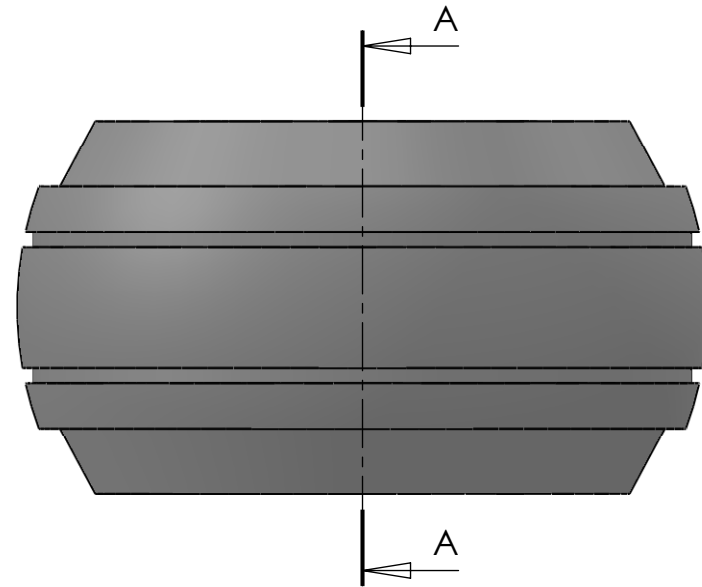

SECTION A-A  
SCALE 1 : 1.5

DWG NR / NAME: <b>M17-256-69 / Ball with Rollers</b>				BATCH NR:		 <b>Jefa Rudder</b> SYSTEMS JEFA MARINE A/S NIMBUSVEJ 2 2670 GREVE, DENMARK Tlf: +45 4615 5210 & Fax: +45 46155208 Email: info@jefa.com www.jefa.com
PROJECT: Shaft 69mm, OD 138mm.				REKV.NR / ORDRE NR:		
DATE: 25.10.2011	NAME: JR	SCALE / PAPER: 1:2 / A4	MATERIAL: PETP	LOCATION:	ORDRE DATO:	
MODIFY DATE: : /			WEIGHT: g	REV:	LEV.DATO:	