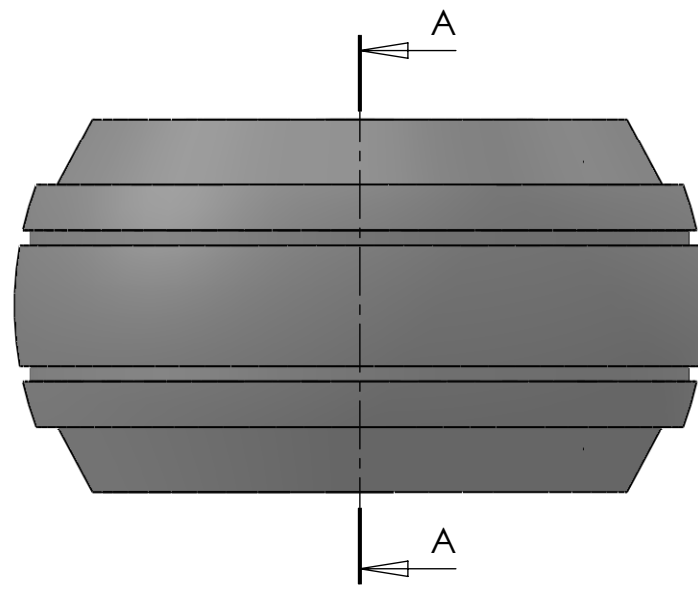

SECTION A-A
SCALE 1 : 1.5

DWG NR / NAME: M17-256-68 / Ball with Rollers				BATCH NR:		 JEFA MARINE A/S NIMBUSVEJ 2 2670 GREVE, DENMARK Tlf: +45 4615 5210 & Fax: +45 46155208 Email: info@jefa.com www.jefa.com
PROJECT: for ø68mm shaft, OD ø138mm				REKV.NR / ORDRE NR:		
DATE: 25-10-2011	NAME: JR	SCALE / PAPER: 1:2 / A4	MATERIAL: PETP	LOCATION:	ORDRE DATO:	
MODIFY DATE: : /			WEIGHT: g	REV:	LEV.DATO:	