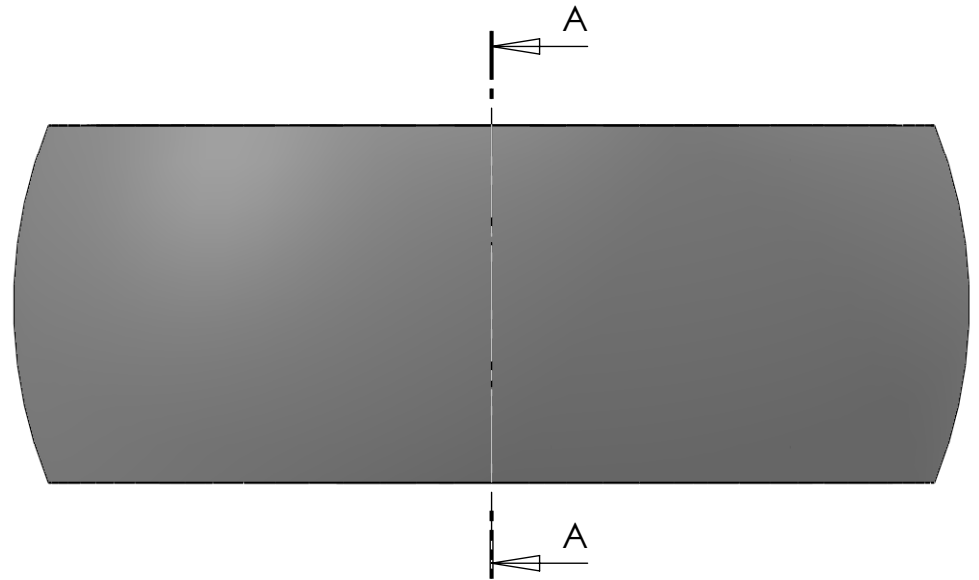

SECTION A-A
SCALE 1 : 1.5

DWG NR / NAME: M13-570-160 / Bearing Ball with Rollers				BATCH NR:		 JEFA MARINE A/S NIMBUSVEJ 2 2670 GREVE, DENMARK Tlf: +45 4615 5210 & Fax: +45 46155208 Email: info@jefa.com www.jefa.com
PROJECT: Shaft 160mm, OD 190mm.				REKV.NR / ORDRE NR:		
DATE: 06-04-2011	NAME: JR	SCALE / PAPER: 1:3 / A4	MATERIAL: PETP	LOCATION:	ORDRE DATO:	
MODIFY DATE: : /			WEIGHT: g	REV:	LEV.DATO:	