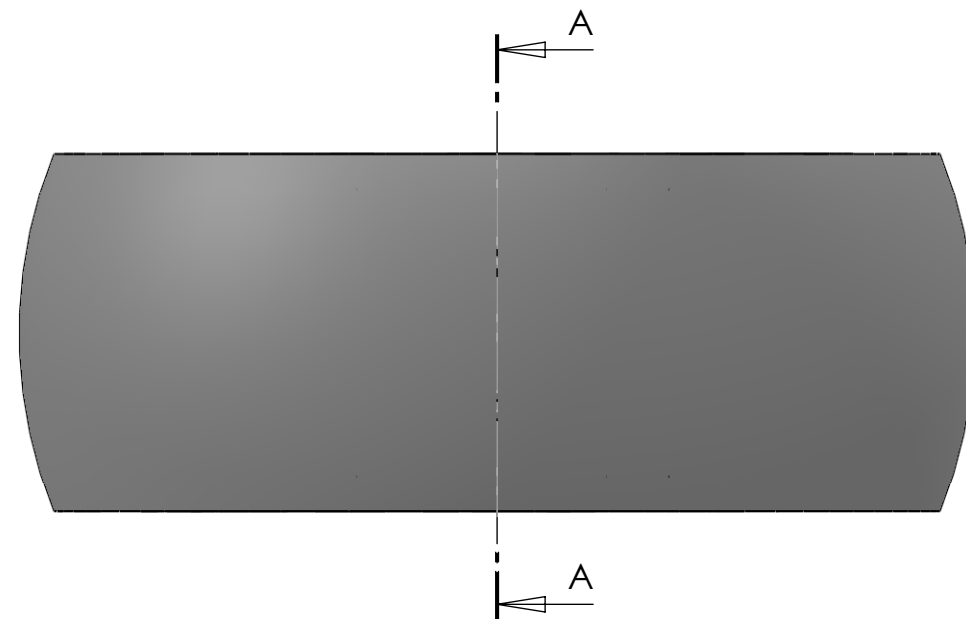

SECTION A-A  
SCALE 1 : 1.5

DWG NR / NAME: <b>M13-550-136 / Bearing Ball with Rollers</b>				BATCH NR:		 <b>JEFA MARINE A/S</b> NIMBUSVEJ 2 2670 GREVE, DENMARK Tlf: +45 4615 5210 & Fax: +45 46155208 Email: info@jefa.com www.jefa.com
PROJECT: Shaft 136mm, OD 190mm.				REKV.NR / ORDRE NR:		
DATE: 06-04-2011	NAME: JR	SCALE / PAPER: 1:3 / A4	MATERIAL: PETP WEIGHT: g	LOCATION:	ORDRE DATO:	
MODIFY DATE: : /				REV:	LEV.DATO:	