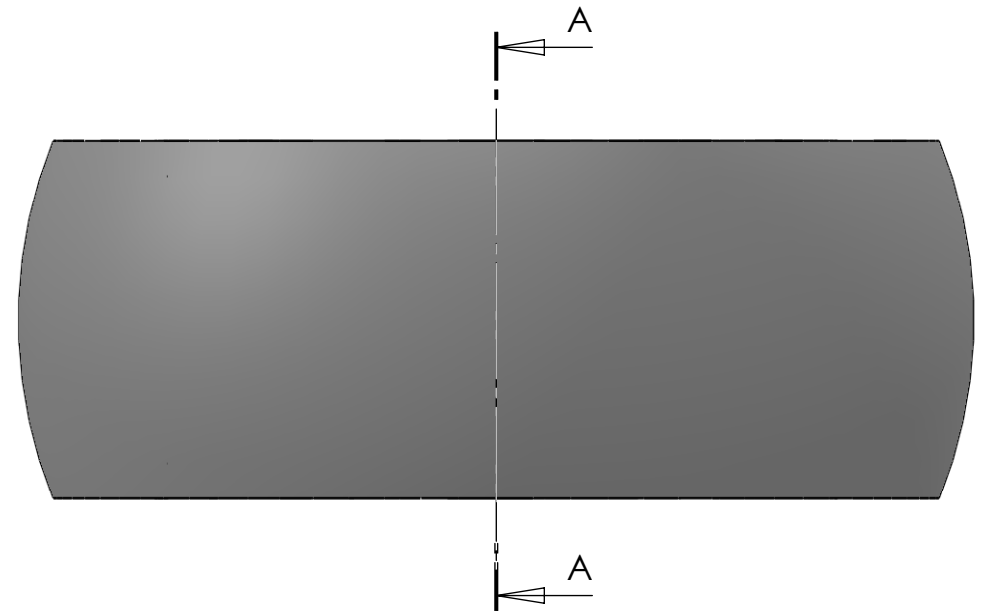

SECTION A-A
SCALE 1 : 1.5

DWG NR / NAME: M13-545-131 / Bearing Ball with Rollers				BATCH NR:		 JEFA MARINE A/S NIMBUSVEJ 2 2670 GREVE, DENMARK Tlf: +45 4615 5210 & Fax: +45 46155208 Email: info@jefa.com www.jefa.com
PROJECT: Shaft 131mm, OD 190mm.				REKV.NR / ORDRE NR:		
DATE: 06-04-2011	NAME: JR	SCALE / PAPER: 1:3 / A4	MATERIAL: PETP	LOCATION:	ORDRE DATO:	
MODIFY DATE: : /			WEIGHT: g	REV:	LEV.DATO:	