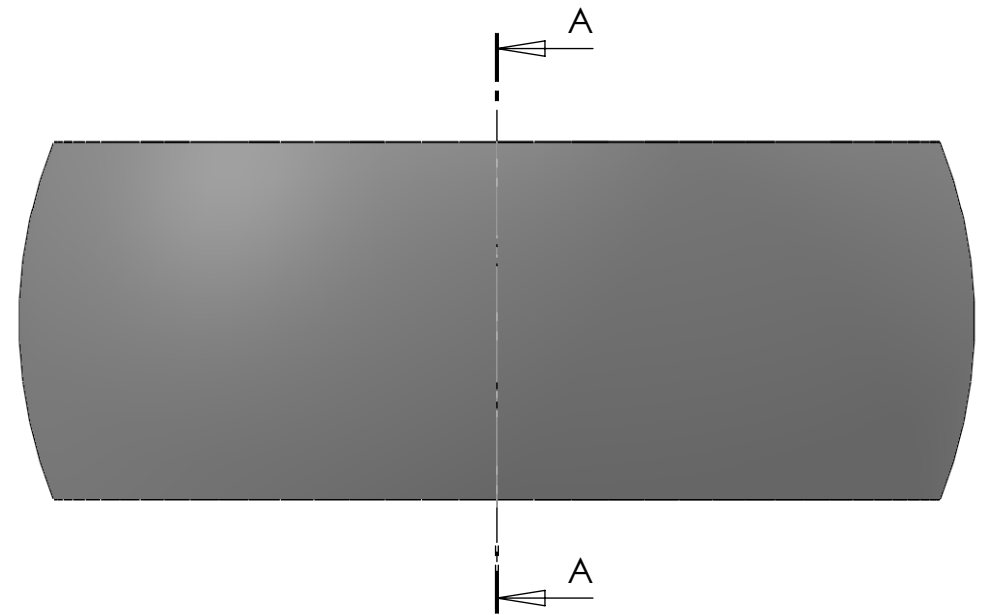

SECTION A-A
SCALE 1 : 1.5

DWG NR / NAME: M13-539-114 / Bearing Ball with Rollers				BATCH NR:		 JEFA MARINE A/S NIMBUSVEJ 2 2670 GREVE, DENMARK Tlf: +45 4615 5210 & Fax: +45 46155208 Email: info@jefa.com www.jefa.com
PROJECT: Shaft 114mm, OD 190mm.				REKV.NR / ORDRE NR:		
DATE: 06-04-2011	NAME: JR	SCALE / PAPER: 1:3 / A4	MATERIAL: PETP	LOCATION:	ORDRE DATO:	
MODIFY DATE: : /			WEIGHT: g	REV:	LEV.DATO:	