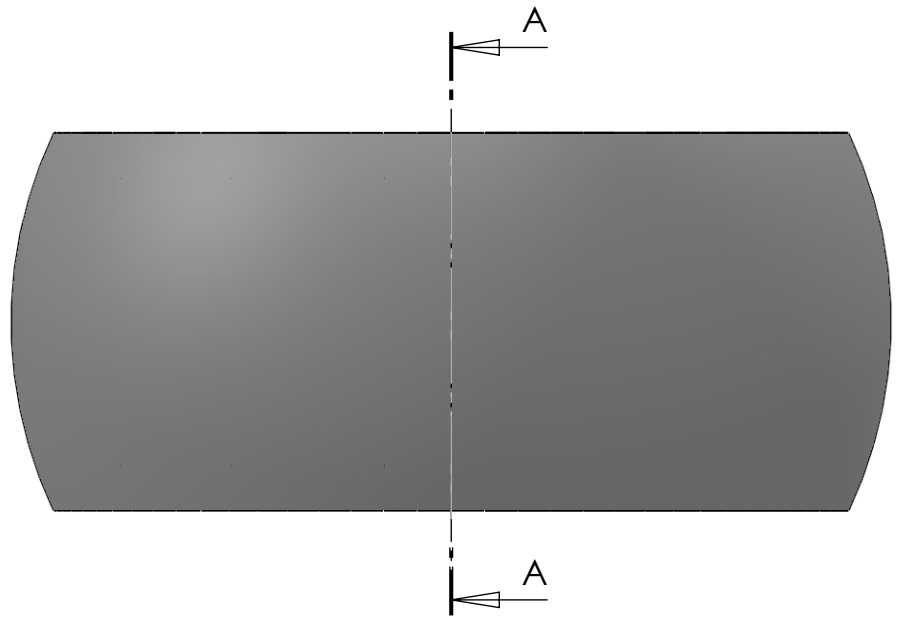

SECTION A-A
SCALE 1 : 1.5

DWG NR / NAME: M13-505-125 / Bearing Ball with Rollers				BATCH NR:	
PROJECT: Shaft 125mm, OD 175mm.				REKV.NR / ORDRE NR:	
DATE: 06-04-2011	NAME: JR	SCALE / PAPER: 1:3 / A4	MATERIAL: PETP	LOCATION:	ORDRE DATO:
MODIFY DATE: : /			WEIGHT: g	REV:	LEV.DATO: