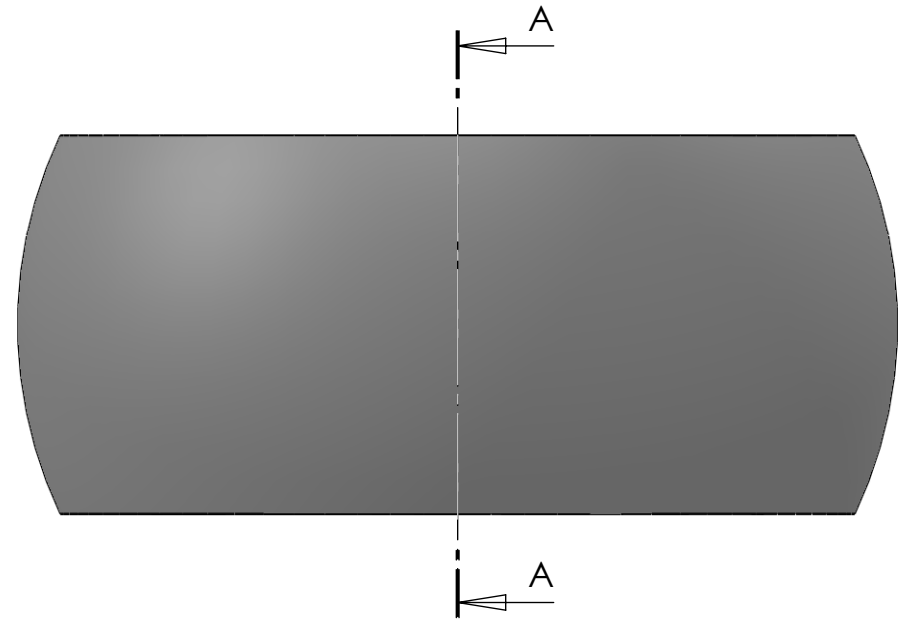

SECTION A-A  
SCALE 1 : 1.5

DWG NR / NAME: <b>M13-501-117 / Bearing Ball with Rollers</b>				BATCH NR:		 <b>Jefa Rudder</b> SYSTEMS JEFA MARINE A/S NIMBUSVEJ 2 2670 GREVE. DENMARK Tlf: +45 4615 5210 & Fax: +45 46155208 Email: info@jefa.com www.jefa.com
PROJECT: Shaft 117mm, OD 175mm.				REKV.NR / ORDRE NR:		
DATE: 06-04-2011	NAME: JR	SCALE / PAPER: 1:3 / A4	MATERIAL: PETP	LOCATION:	ORDRE DATO:	
MODIFY DATE: : /			WEIGHT: g	REV:	LEV.DATO:	