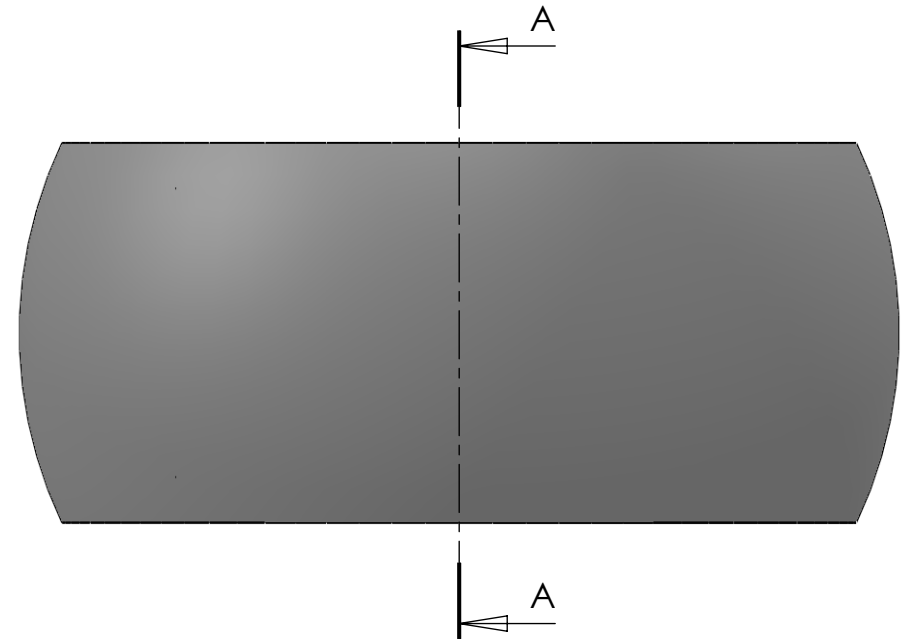

SECTION A-A
SCALE 1 : 1.5

DWG NR / NAME: M13-490-97 / Bearing Ball with Rollers				BATCH NR:		 JEFA MARINE A/S NIMBUSVEJ 2 2670 GREVE, DENMARK Tlf: +45 4615 5210 & Fax: +45 46155208 Email: info@jefa.com www.jefa.com
PROJECT: Shaft 97mm, OD 175mm.				REKV.NR / ORDRE NR:		
DATE: 27-05-2013	NAME: JR	SCALE / PAPER: 1:2 / A4	MATERIAL: WEIGHT: g	LOCATION:	ORDRE DATO:	
MODIFY DATE: : /				REV:	LEV.DATO:	