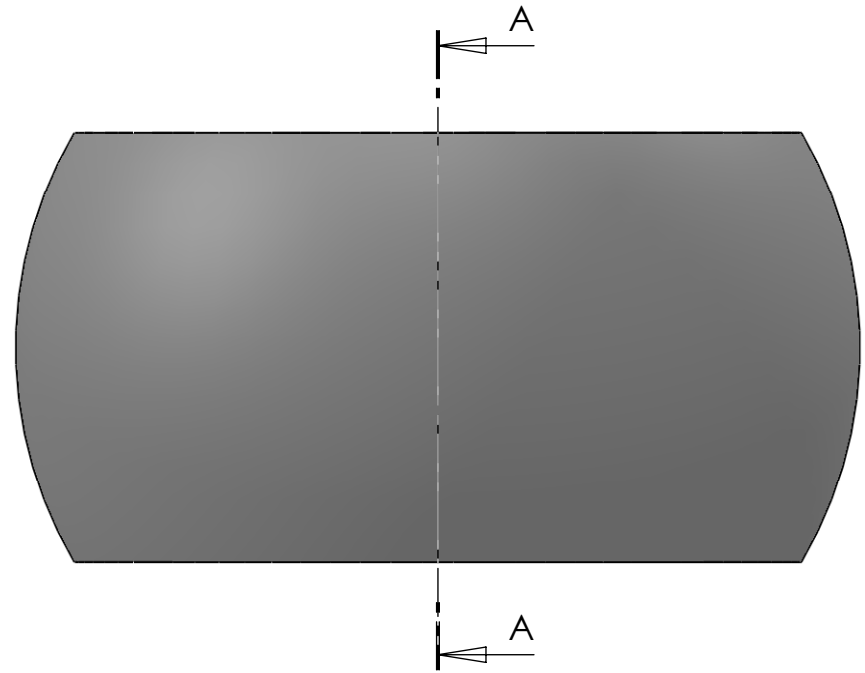

SECTION A-A
SCALE 1 : 1.25

DWG NR / NAME: M13-277-85 / Bearing Ball with Rollers				BATCH NR:		 Jefa Rudder SYSTEMS JEFA MARINE A/S NIMBUSVEJ 2 2670 GREVE, DENMARK Tlf: +45 4615 5210 & Fax: +45 46155208 Email: info@jefa.com www.jefa.com
PROJECT: Shaft 85mm, OD 140mm.				REKV.NR / ORDRE NR:		
DATE: 06-04-2011	NAME: JR	SCALE / PAPER: 1:2 / A4	MATERIAL: PETP WEIGHT: g	LOCATION:	ORDRE DATO:	
MODIFY DATE: : /				REV:	LEV.DATO:	