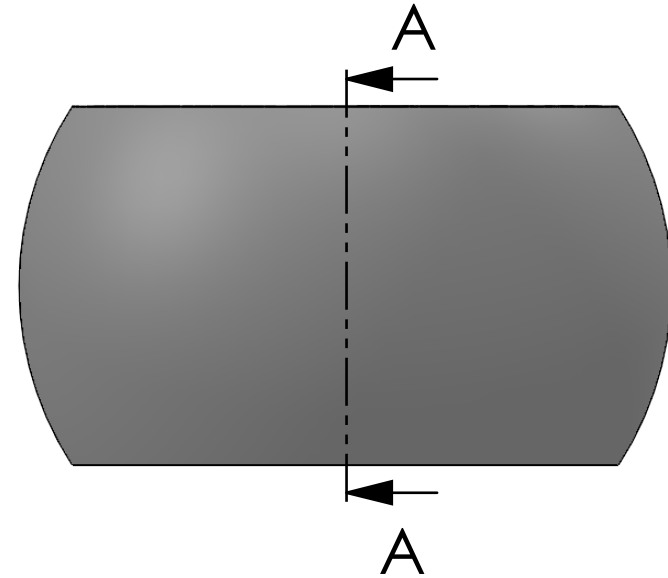

SECTION A-A
SCALE 1 : 1.5

DWG NR / NAME:		M13-254-101 / Bearing Ball with Rollers			BATCH NR:	
PROJECT:		Shaft 101mm, OD 130mm.			REKV.NR / ORDRE NR:	
DATE:	NAME:	SCALE / PAPER:	MATERIAL:	LOCATION:	ORDRE DATO:	
22-05-2023	TCH	1:2 / A4	WEIGHT: g			
MODIFY DATE:				REV:	LEV.DATO:	
: /						