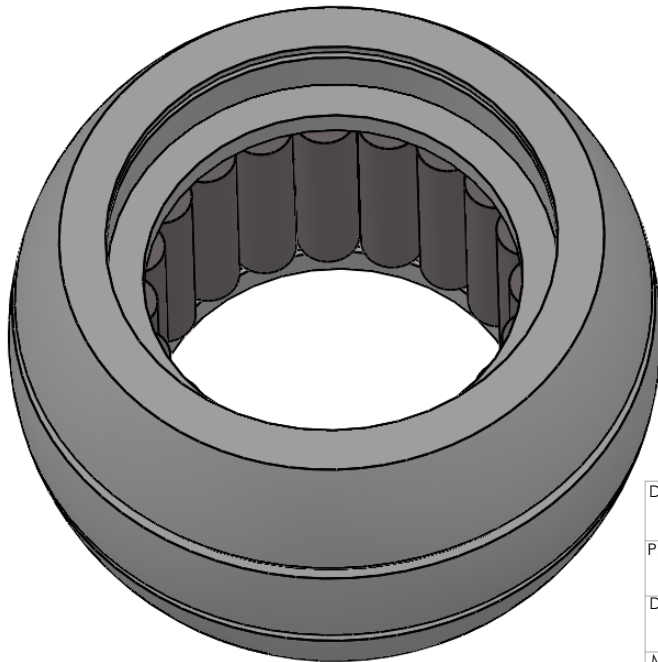

SECTION A-A
SCALE 1 : 1.5

DWG NR / NAME: **M13-243-70 / Bearing Ball with Rollers**

BATCH NR:

PROJECT:
Shaft Ø70mm, OD Ø130mm

REKV.NR / ORDRE NR:

DATE:
09.09.2015

NAME:
JR

SCALE / PAPER:
1:1,5 / A4