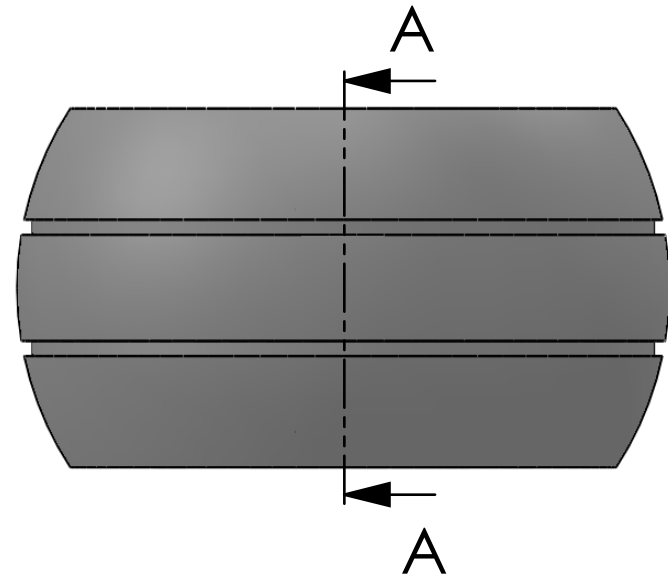

SECTION A-A
SCALE 1 : 1.5

DWG NR / NAME: **M13-243-70 / Bearing Ball with Rollers**

BATCH NR:

PROJECT:
Shaft Ø70mm, OD Ø130mm

REKV.NR / ORDRE NR:

DATE:
09.09.2015

NAME:
JR

SCALE / PAPER:
1:1,5 / A4