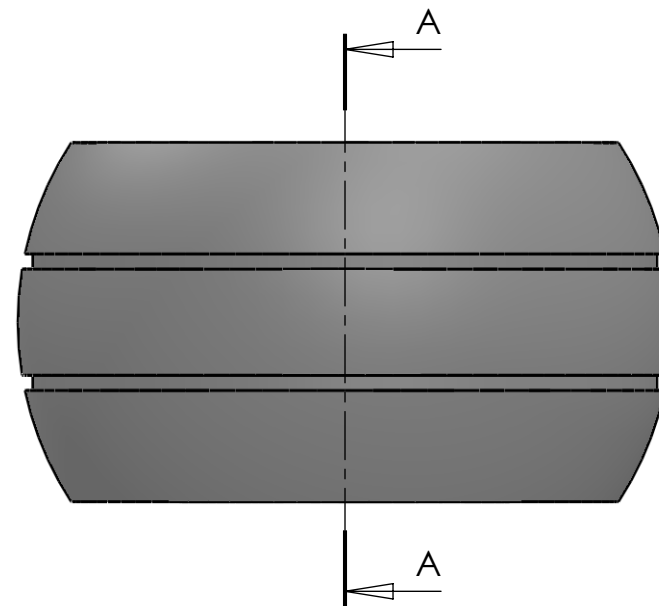

SECTION A-A
SCALE 1 : 1.5

DWG NR / NAME: M13-239-62 / Bearing Ball with Rollers				BATCH NR:		 Jefa Rudder SYSTEMS JEFA MARINE A/S NIMBUSVEJ 2 2670 GREVE, DENMARK Tlf: +45 4615 5210 & Fax: +45 46155208 Email: info@jefa.com www.jefa.com
PROJECT: Shaft 62mm, OD 130mm.				REKV.NR / ORDRE NR:		
DATE: 14-05-2013	NAME: JR	SCALE / PAPER: 1:2 / A4	MATERIAL: WEIGHT: g	LOCATION:	ORDRE DATO:	
MODIFY DATE: : /				REV:	LEV.DATO:	