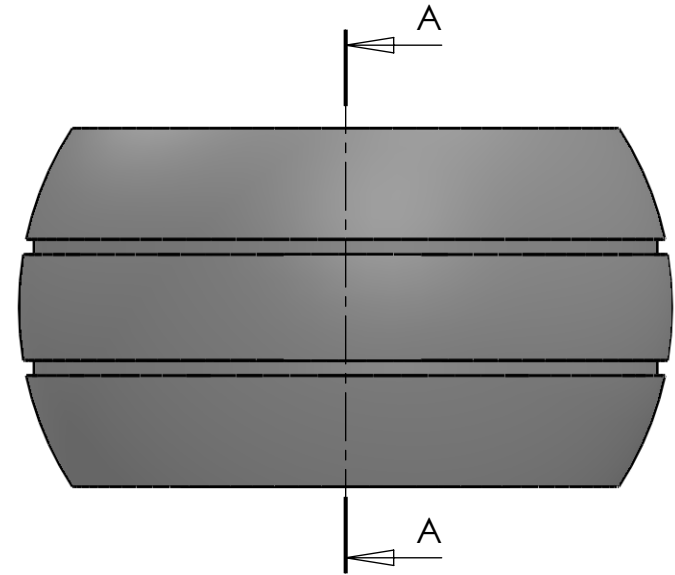

SECTION A-A
SCALE 1 : 1.5

DWG NR / NAME: M13-239-61 / Bearing Ball with Rollers				BATCH NR:		 JEFA MARINE A/S NIMBUSVEJ 2 2670 GREVE. DENMARK Tlf: +45 4615 5210 & Fax: +45 46155208 Email: info@jefa.com www.jefa.com
PROJECT: Shaft 61mm, OD 130mm.				REKV.NR / ORDRE NR:		
DATE: 14-05-2013	NAME: JR	SCALE / PAPER: 1:2 / A4	MATERIAL: WEIGHT: g	LOCATION:	ORDRE DATO:	
MODIFY DATE: : /				REV:	LEV.DATO:	