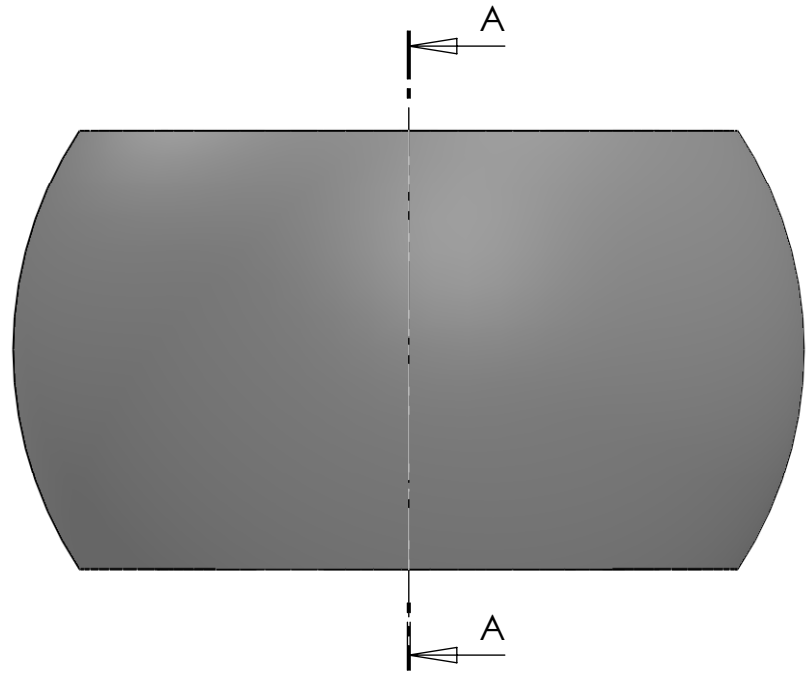

SECTION A-A  
SCALE 1 : 1

DWG NR / NAME: <b>M13-188-62 / Bearing Ball with Rollers</b>				BATCH NR:		 <b>Jefa Rudder</b> SYSTEMS JEFA MARINE A/S NIMBUSVEJ 2 2670 GREVE, DENMARK Tlf: +45 4615 5210 & Fax: +45 46155208 Email: info@jefa.com www.jefa.com
PROJECT: Shaft 62mm, OD 105mm.				REKV.NR / ORDRE NR:		
DATE: 06-04-2011	NAME: JR	SCALE / PAPER: 1:2 / A4	MATERIAL: PETP	LOCATION:	ORDRE DATO:	
MODIFY DATE: : /			WEIGHT: g	REV:	LEV.DATO:	