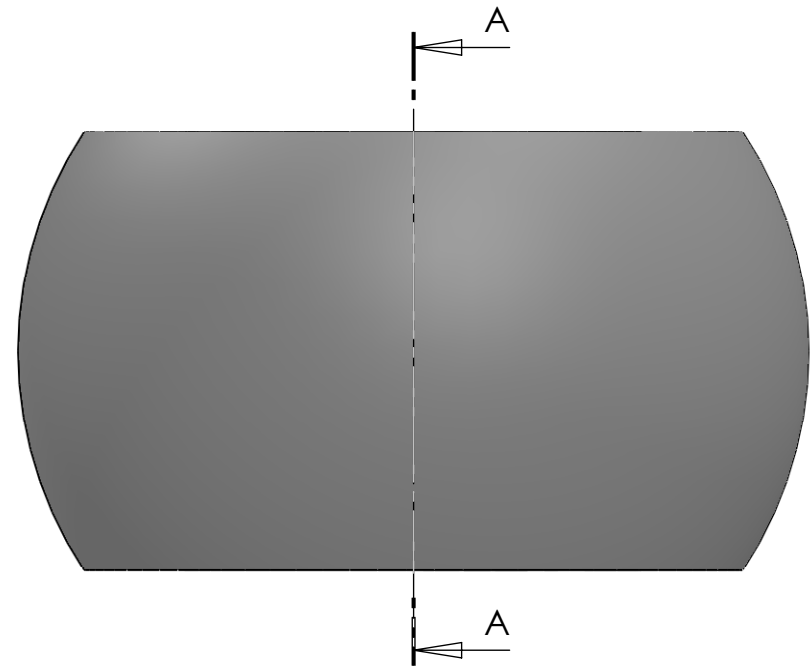

SECTION A-A
SCALE 1 : 1

DWG NR / NAME: M13-186-60 / Bearing Ball with Rollers				BATCH NR:	
PROJECT: Shaft 60mm, OD 105mm.				REKV.NR / ORDRE NR:	
DATE: 06-04-2011	NAME: JR	SCALE / PAPER: 1:2 / A4	MATERIAL: PETP WEIGHT: g	LOCATION:	ORDRE DATO:
MODIFY DATE: : /			REV:	LEV.DATO:	