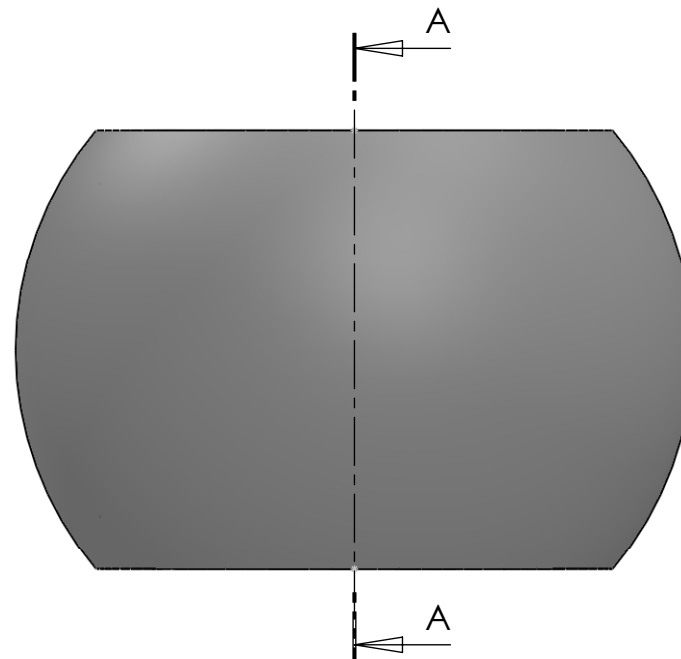

SECTION A-A  
SCALE 1 : 1

DWG NR / NAME: <b>M13-161-52 / Bearing Ball with Rollers</b>				BATCH NR:	
PROJECT: Shaft 52mm, OD 90mm.				REKV.NR / ORDRE NR:	
DATE: 06-04-2011	NAME: JR	SCALE / PAPER: 1:2 / A4	MATERIAL: PETP WEIGHT: g	LOCATION:	ORDRE DATO:
MODIFY DATE: : /				REV:	LEV.DATO: