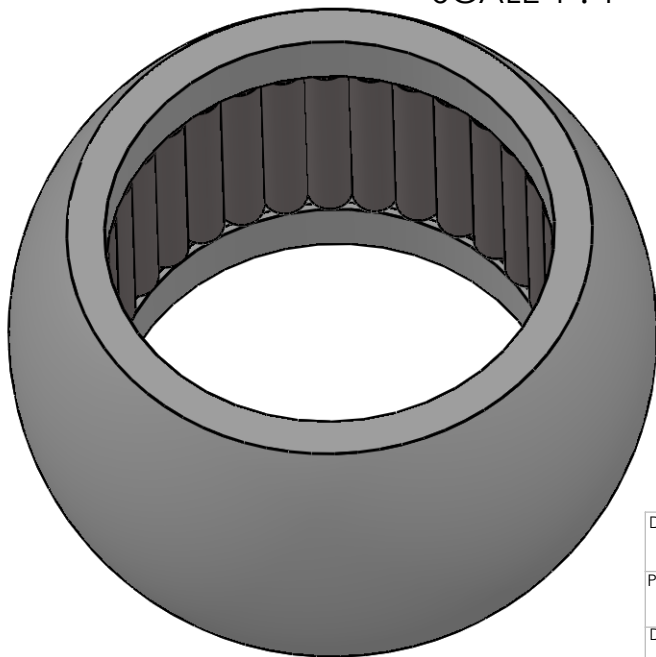

SECTION A-A
SCALE 1 : 1

DWG NR / NAME:				M13-137-59 / Bearing Ball with Rollers		BATCH NR:	
PROJECT:				Shaft 59mm, OD 86mm.		REKV.NR / ORDRE NR:	
DATE:	NAME:	SCALE / PAPER:	MATERIAL:	LOCATION:	ORDRE DATO:	 JEFA MARINE A/S NIMBUSVEJ 2 2670 GREVE. DENMARK Tlf: +45 4615 5210 & Fax: +45 46155208 Email: info@jefa.com www.jefa.com	
14-05-2013	JR	1:1 / A4	WEIGHT: g		ORDRE DATO:		
MODIFY DATE:				REV:	LEV.DATO:		
				: /			