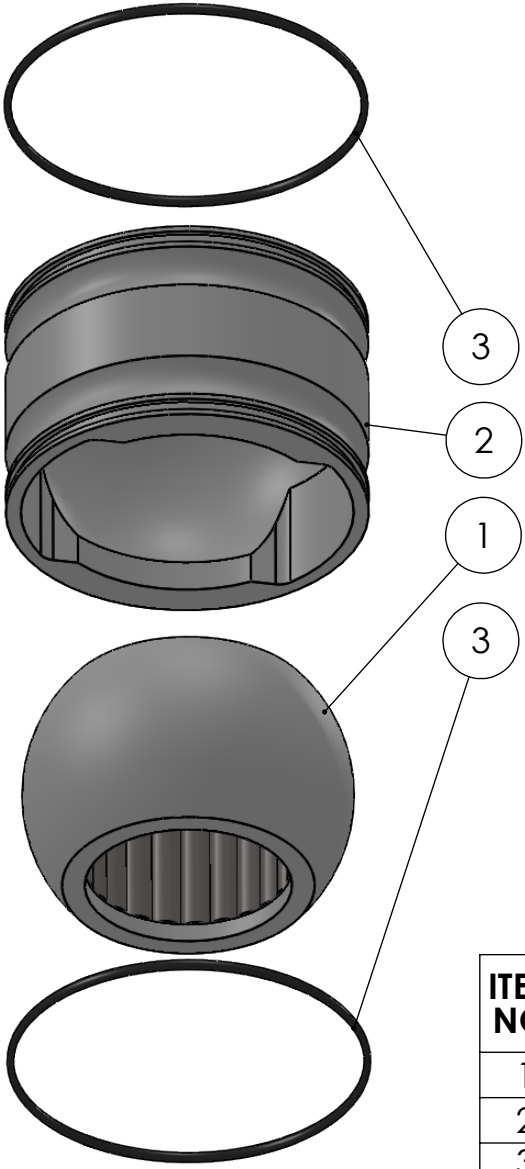

SECTION A-A
SCALE 1 : 1.5

ITEM NO.	PART NUMBER	PART NAME	Default/ QTY.
1	M13-207-67	Ball with rollers	1
2	M48-140	House ø120mm for ø110mm ball	1
3	O-ring	ø110 x 2,5	2

DWG NR / NAME: **6BB120067 / S-A bottom Roller bearing**

PROJECT: Shaft ø67mm

DATE: 31.01.2012	NAME: JR	SCALE / PAPER: 1:2.5 / A4	MATERIAL: WEIGHT: g	LOCATION:
MODIFY DATE: : /				REV:

BATCH NR:	REKV.NR / ORDRE NR:
ORDRE DATO:	LEV.DATO:

Jefa Rudder
S Y S T E M S