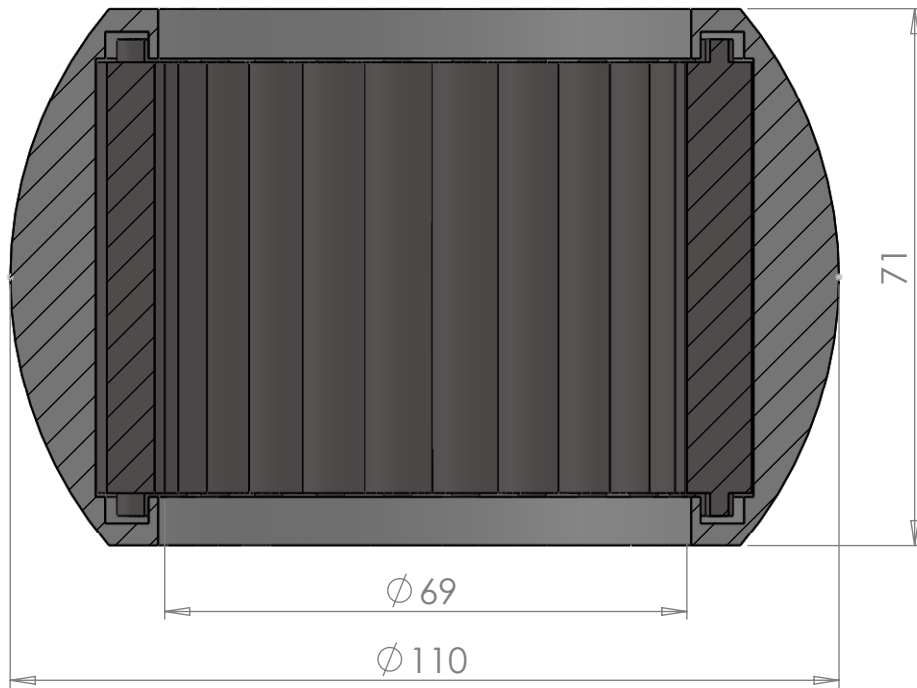

SECTION A-A
SCALE 1 : 1

DWG NR / NAME: M13-205-60 / Bearing Ball with Rollers				BATCH NR:		 Jefa Rudder SYSTEMS JEFA MARINE A/S NIMBUSVEJ 2 2670 GREVE. DENMARK Tlf: +45 4615 5210 & Fax: +45 46155208 Email: info@jefa.com www.jefa.com
PROJECT: Shaft 60mm, OD 110mm.				REKV.NR / ORDRE NR:		
DATE: 06-04-2011	NAME: JR	SCALE / PAPER: 1:2 / A4	MATERIAL: PETP	LOCATION:	ORDRE DATO:	
MODIFY DATE: /			WEIGHT: g	REV:	LEV.DATO:	

SECTION A-A
SCALE 1 : 1

DWG NR / NAME: M13-209-69 / Bearing Ball with Rollers				BATCH NR:		 JEFA MARINE A/S NIMBUSVEJ 2 2670 GREVE, DENMARK Tlf: +45 4615 5210 & Fax: +45 46155208 Email: info@jefa.com www.jefa.com
PROJECT: Shaft 69mm, OD 110mm.				REKV.NR / ORDRE NR:		
DATE: 06-04-2011	NAME: JR	SCALE / PAPER: 1:2 / A4	MATERIAL: PETP	LOCATION:	ORDRE DATO:	
MODIFY DATE: : /			WEIGHT: g	REV:	LEV.DATO:	